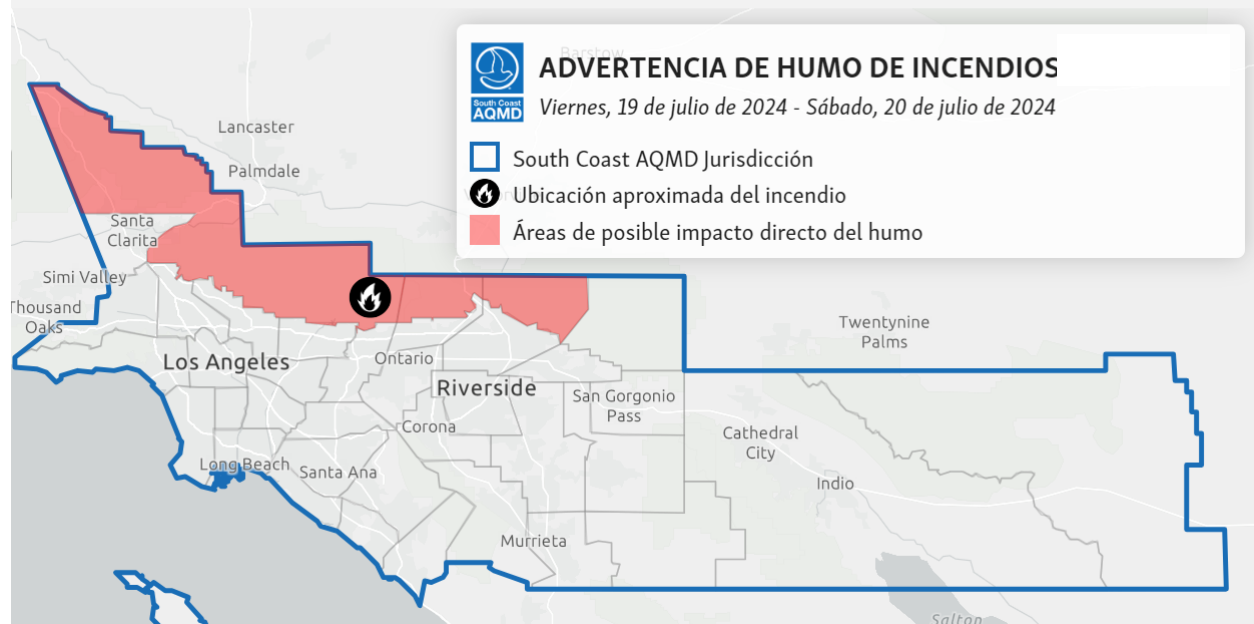

Condiciones actuales

- El incendio Fork arde en las montañas de San Gabriel al norte de la autopista 210, cerca del comienzo del sendero Bridge to Nowhere
- A las 4:00 p.m. del viernes, el incendio ha quemado 250 acres y está contenido en un 0%.
- Para obtener información adicional sobre Fork Fire, visite la [página Watch Duty](#).