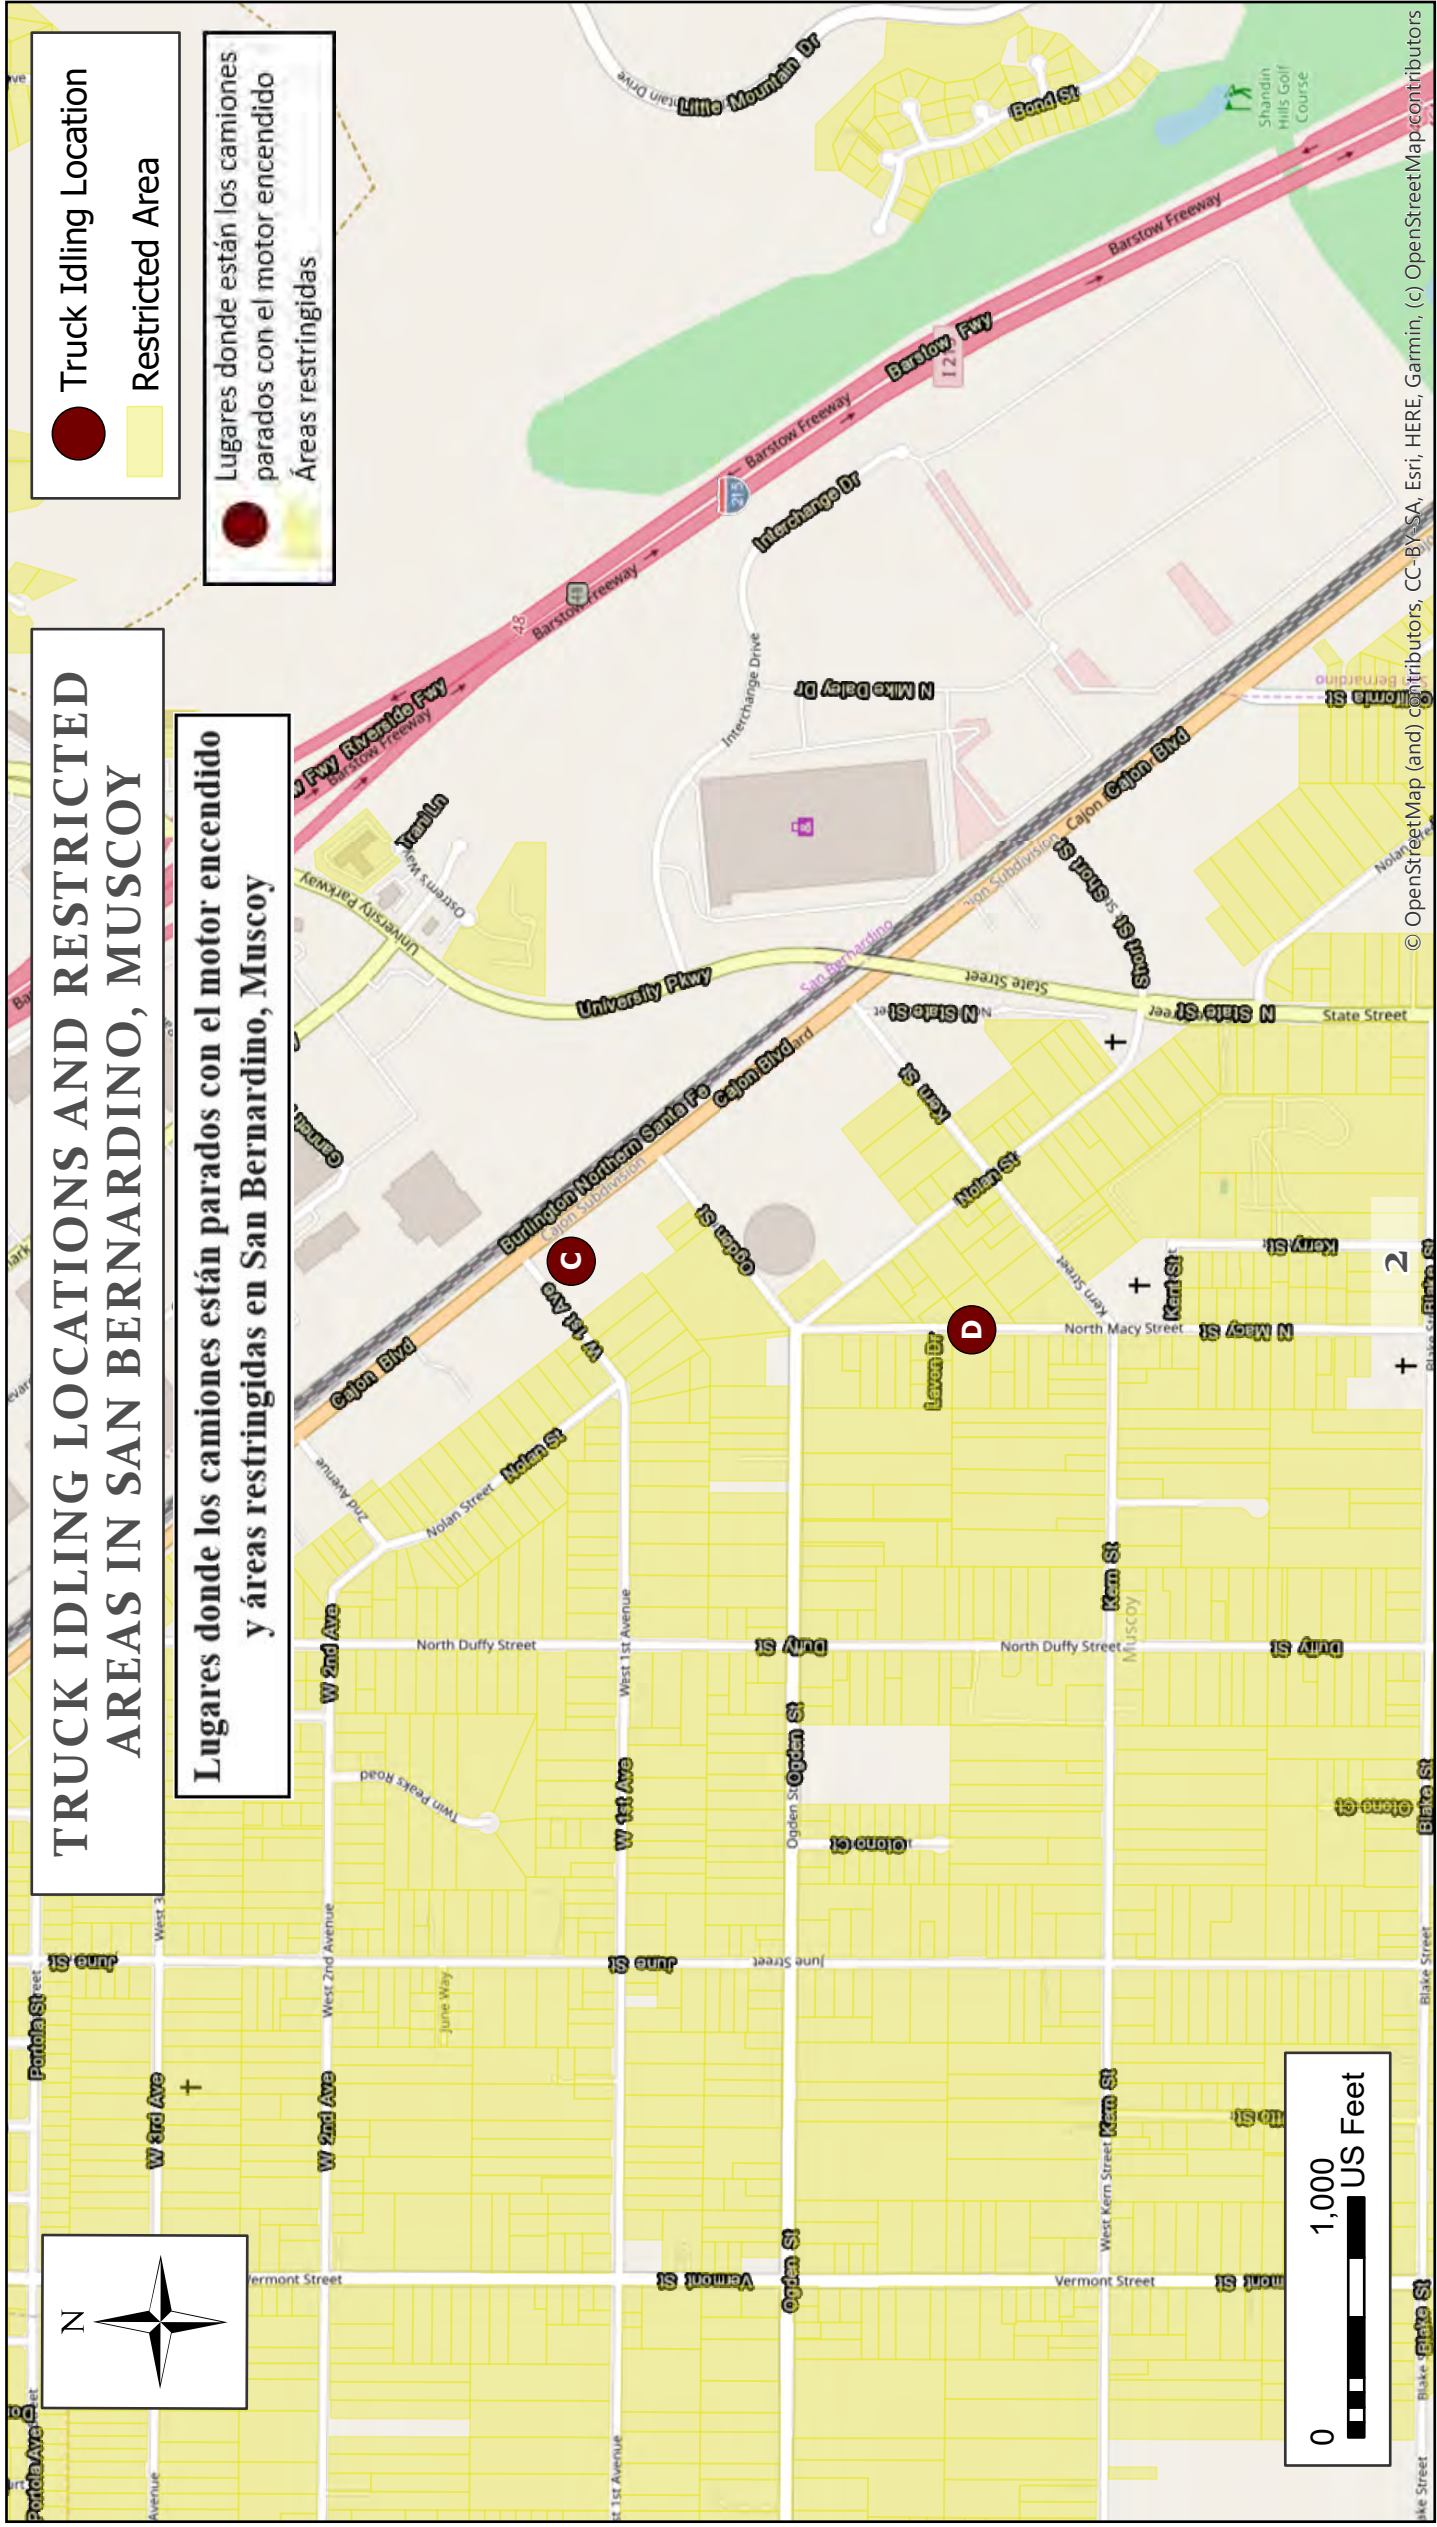

TRUCK IDLING LOCATIONS AND RESTRICTED AREAS IN SAN BERNARDINO, MUSCOY

● Truck Idling Location
■ Restricted Area

Lugares donde los camiones están parados con el motor encendido y áreas restringidas en San Bernardino, Muscoy

● Lugares donde están los camiones parados con el motor encendido
■ Áreas restringidas

TRUCK IDLING LOCATIONS AND RESTRICTED AREAS IN SAN BERNARDINO, MUSCOY

Lugares donde los camiones están parados con el motor encendido y áreas restringidas en San Bernardino, Muscoy

● Truck Idling Location
 ■ Restricted Area

● Lugares donde están parados los camiones con el motor encendido
 ■ Áreas restringidas

TRUCK IDLING LOCATIONS AND RESTRICTED AREAS IN SAN BERNARDINO, MUSCOY

Lugares donde los camiones están parados con el motor encendido y áreas restringidas en San Bernardino, Muscoy

Truck Idling Location
Restricted Area